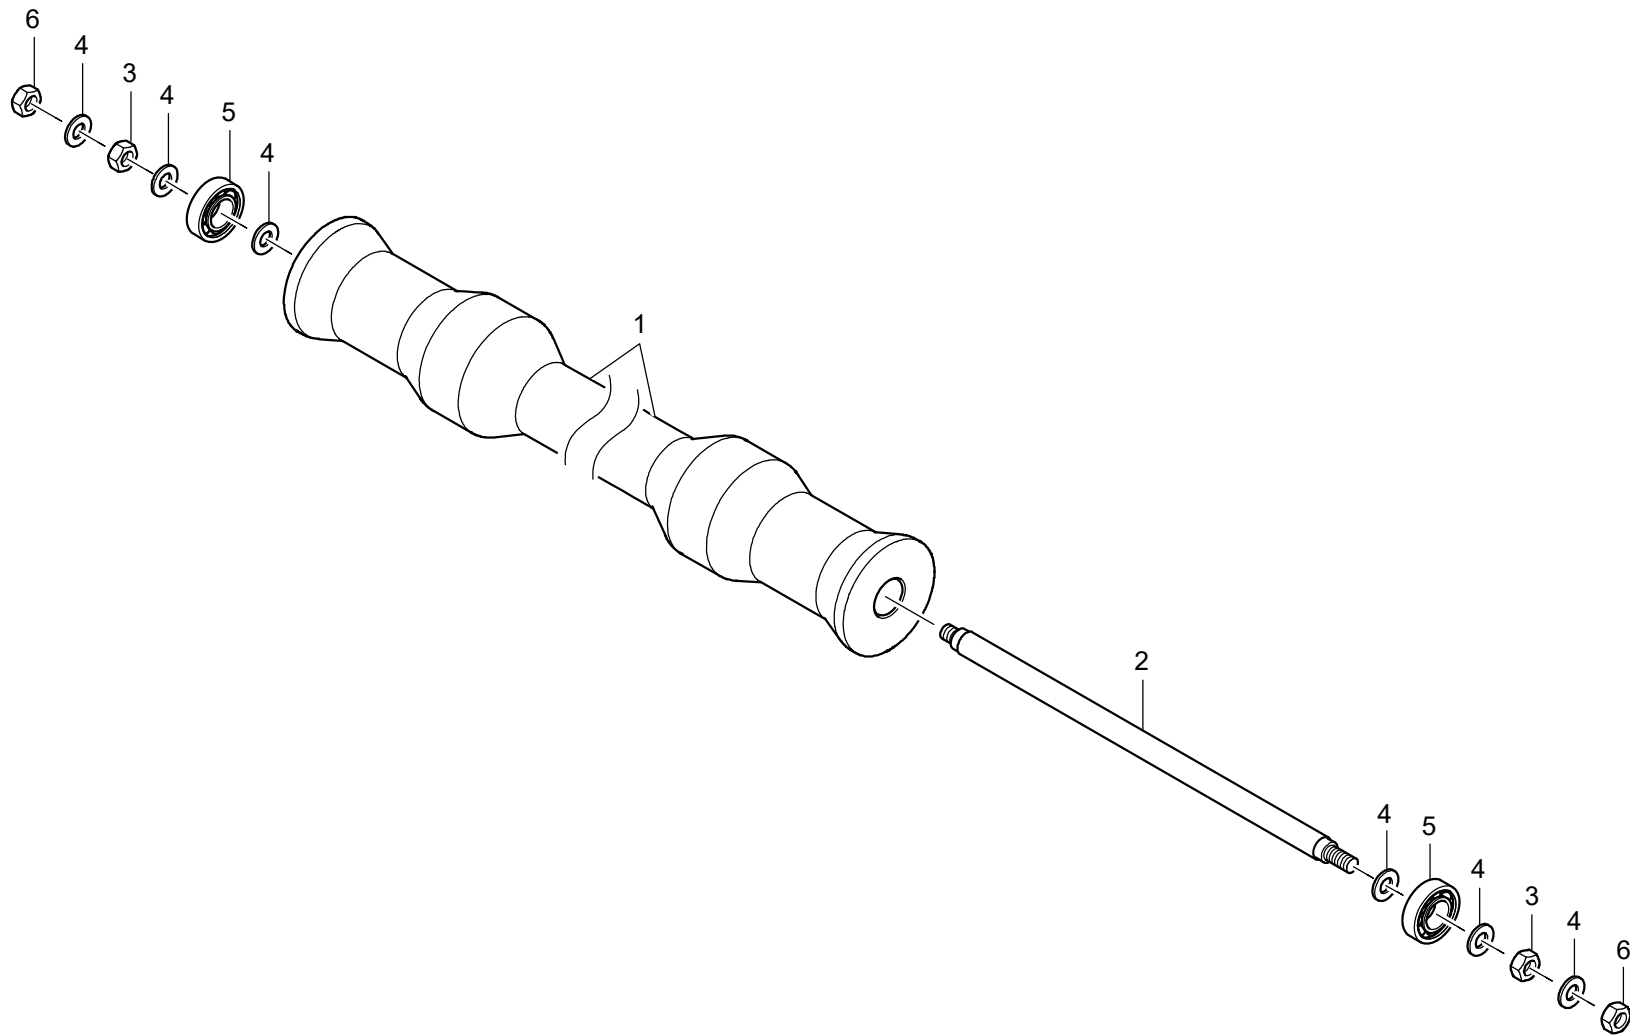

GROVEROLLE ZSB.
ROLLER ASSY.BILDTADEL
PICTORIAL DISPLAY**GMK 6300**

09.13

3228396-ETL B

1/1

G 506

3228396-B-BL01-0913-0000